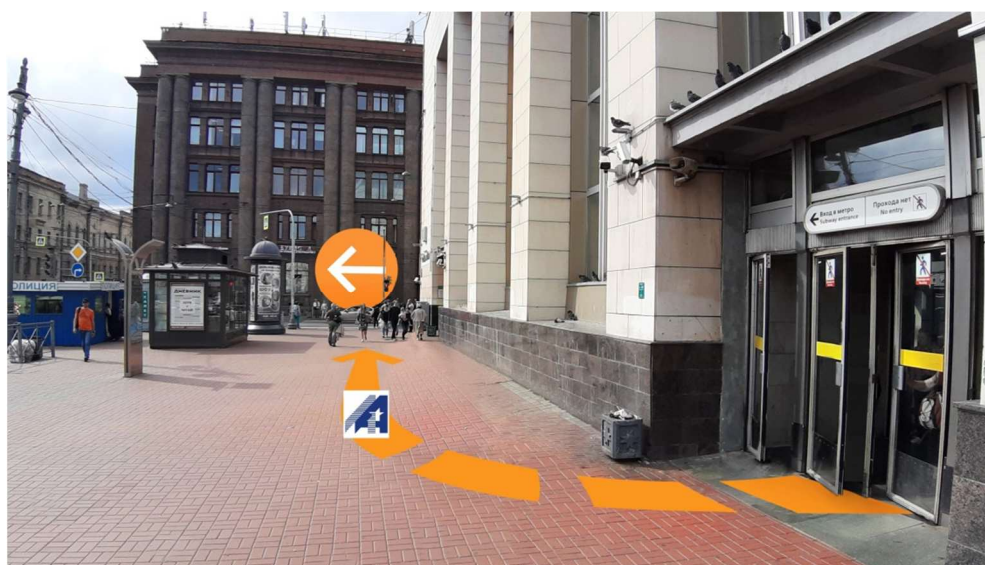

Справа вход в б/ц ул. Комсомола, д.41, 2 этаж, офис 210

Перейти через пешеходный переход и повернуть налево

Выйдя из метро пл. Ленина повернуть направо