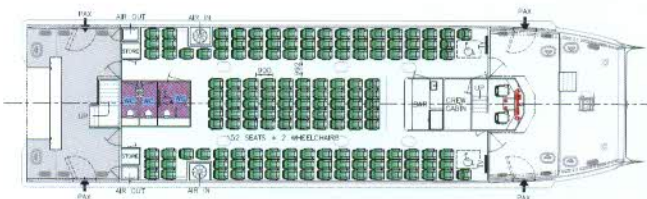

Скоростной пассажирский катамаран

Проект 04580 «Котлин»

Основные характеристики

Длина габаритная	32 м
Ширина габаритная	8,7 м
Осадка габаритная	1,32 м
Водоизмещение	62,72 т
Мощность ГД	2x882 кВт
Скорость	30 уз
Дальность плавания	700 миль
Экипаж	3 чел
Пассажировместимость	150 чел
Класс РМРС	КМ ⊕ 2МНС HSC