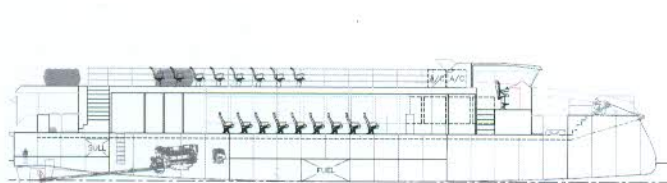

Скоростной пассажирский катамаран

Проект 04580 «Котлин»

Основные характеристики

Длина габаритная	32 м
Ширина габаритная	8,7 м
Осадка габаритная	1,32 м
Водоизмещение	62,72 т
Мощность ГД	2x882 кВт
Скорость	30 уз
Дальность плавания	700 миль
Экипаж	3 чел
Пассажировместимость	150 чел
Класс РМРС	КМ ⊕ 2МНС HSC